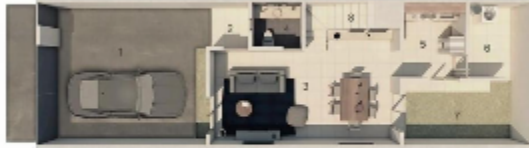

Preventa de Casa de Dos Pisos con Jardín.

COLONIA LÁZARO CÁRDENAS, JIUTEPEC, MORELOS

PLANTA BAJA

1. Estacionamiento (2 cajones)	38.00 m²
2. Acceso Principal	3.00 m²
3. Sala y Comedor	23.00 m²
4. Medio Baño	3.50 m²
5. Cocina	7.50 m²
6. Pab. de Servicio	19.00 m²
7. Jardín	7.00 m²
8. Escaleras	7.00 m²